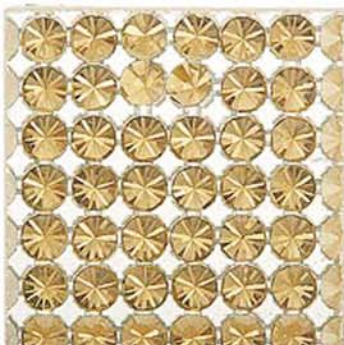

GENUINE SWAROVSKI CRYSTAL TILES

Peridot

Crystal

Siam

Silk

Olivine

Light Sapphire

Light Colorado Topaz

4231 Park Avenue, Bronx
NY 10457

email: sales@emenee.com

tel: 718-466-4650

fax: 718-466-2255

Black Diamond

Peridot

20mm X 20mm
(aprox 3/4" x 3/4")
TLBL20x20-PER

Crystal

20mm X 20mm
(aprox 3/4" x 3/4")
TLBL20x20-CRY

Siam

20mm X 20mm
(aprox 3/4" x 3/4")
TLBL20x20-SIA

Silk

20mm X 20mm
(aprox 3/4" x 3/4")
TLBL20x20-SIL

Olivine

20mm X 20mm
(aprox 3/4" x 3/4")
TLBL20x20-OLI

Light Sapphire

20mm X 20mm
(aprox 3/4" x 3/4")
TLBL20x20-LSA

Light Colorado Topaz

20mm X 20mm
(aprox 3/4" x 3/4")
TLBL20x20-LCT

Black Diamond

20mm X 20mm
(aprox 3/4" x 3/4")
TLBL20x20-BDI

Tiles are also available in:

50mm X 50mm
(aprox 2" x 2")
TLBL50x50-(COLOR)