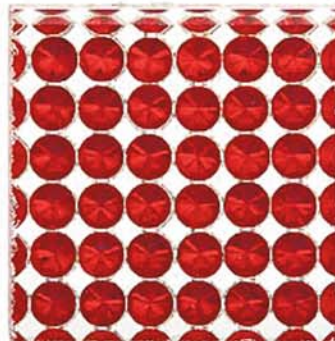

GENUINE SWAROVSKI CRYSTAL TILES

Peridot

Crystal

Siam

Silk

Olivine

Light Sapphire

Light Colorado Topaz

4231 Park Avenue, Bronx
NY 10457

email: sales@emenee.com

tel: 718-466-4650

fax: 718-466-2255

Black Diamond

Peridot

20mm X 20mm
(aprox 3/4" x 3/4")
TLBL20x20-PER

Crystal

20mm X 20mm
(aprox 3/4" x 3/4")
TLBL20x20-CRY

Siam

20mm X 20mm
(aprox 3/4" x 3/4")
TLBL20x20-SIA

Silk

20mm X 20mm
(aprox 3/4" x 3/4")
TLBL20x20-SIL

Olivine

20mm X 20mm
(aprox 3/4" x 3/4")
TLBL20x20-OLI

Light Sapphire

20mm X 20mm
(aprox 3/4" x 3/4")
TLBL20x20-LSA

Light Colorado Topaz

20mm X 20mm
(aprox 3/4" x 3/4")
TLBL20x20-LCT

Black Diamond

20mm X 20mm
(aprox 3/4" x 3/4")
TLBL20x20-BDI

Tiles are also available in:

50mm X 50mm
(aprox 2" x 2")
TLBL50x50-(COLOR)