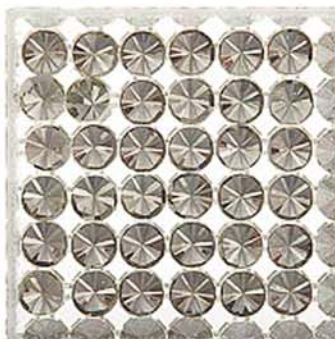

GENUINE SWAROVSKI CRYSTAL TILES

Peridot

Crystal

Siam

Silk

Olivine

Light Sapphire

Light Colorado Topaz

4231 Park Avenue, Bronx
NY 10457

email: sales@emenee.com

tel: 718-466-4650

fax: 718-466-2255

Black Diamond

Peridot

20mm X 20mm
(aprox 3/4" x 3/4")
TLBL20x20-PER

Crystal

20mm X 20mm
(aprox 3/4" x 3/4")
TLBL20x20-CRY

Siam

20mm X 20mm
(aprox 3/4" x 3/4")
TLBL20x20-SIA

Silk

20mm X 20mm
(aprox 3/4" x 3/4")
TLBL20x20-SIL

Olivine

20mm X 20mm
(aprox 3/4" x 3/4")
TLBL20x20-OLI

Light Sapphire

20mm X 20mm
(aprox 3/4" x 3/4")
TLBL20x20-LSA

Light Colorado Topaz

20mm X 20mm
(aprox 3/4" x 3/4")
TLBL20x20-LCT

Black Diamond

20mm X 20mm
(aprox 3/4" x 3/4")
TLBL20x20-BDI

Tiles are also available in:

50mm X 50mm
(aprox 2" x 2")
TLBL50x50-(COLOR)