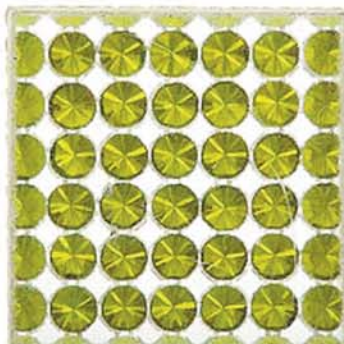

GENUINE SWAROVSKI CRYSTAL TILES

Peridot

Crystal

Siam

Silk

Olivine

Light Sapphire

Light Colorado Topaz

4231 Park Avenue, Bronx
NY 10457

email: sales@emenee.com

tel: 718-466-4650

fax: 718-466-2255

Black Diamond

Peridot

20mm X 20mm
(aprox 3/4" x 3/4")
TLBL20x20-PER

Crystal

20mm X 20mm
(aprox 3/4" x 3/4")
TLBL20x20-CRY

Siam

20mm X 20mm
(aprox 3/4" x 3/4")
TLBL20x20-SIA

Silk

20mm X 20mm
(aprox 3/4" x 3/4")
TLBL20x20-SIL

Olivine

20mm X 20mm
(aprox 3/4" x 3/4")
TLBL20x20-OLI

Light Sapphire

20mm X 20mm
(aprox 3/4" x 3/4")
TLBL20x20-LSA

Light Colorado Topaz

20mm X 20mm
(aprox 3/4" x 3/4")
TLBL20x20-LCT

Black Diamond

20mm X 20mm
(aprox 3/4" x 3/4")
TLBL20x20-BDI

Tiles are also available in:

50mm X 50mm
(aprox 2" x 2")
TLBL50x50-(COLOR)