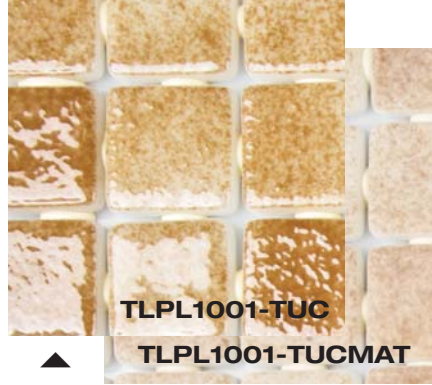

▲
Midnight

TLPL1001-SEY
TLPL1001-SEYMAT

▲
Seychelles

TLPL1001-MAR
TLPL1001-MARMAT

▲
Martinique

TLPL1001-CAN
TLPL1001-CANMAT

▲
Cancun

TLPL1001-BBR
TLPL1001-BBRMAT

▲
Bahama
Breeze

TLPL1001-LAG
TLPL1001-LAGMAT

▲
Laguna

TLPL1001-MOJ
TLPL1001-MOJMAT

▲
Mojave

TLPL1001-TUM
TLPL1001-TUMMAT

▲
Tumbleweed

TLPL1001-SFE
TLPL1001-SFEMAT

▲
Santa Fe

EcoGlass

A GREEN PRODUCT
FROM EMENEE, NY

Tuscon

Bryce
Canyon

Athens

Eggshell

Dusk